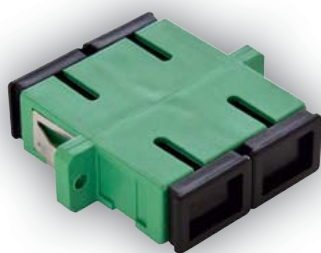

Conector RJ45 Cat. 6 UTP

Conector RJ45 Cat. 5e UTP

Acoplador para Conectores de Fibra Óptica
SC APC Duplex

Acoplador para Conectores de Fibra Óptica
LC Duplex

A **Série DVI** apresenta-se com uma gama capaz de responder às solicitações mais exigentes para as **instalações de telecomunicações** (dados, voz e imagem) em **habitações e escritórios**.

Composta por uma grande **diversidade de produtos**, desde conectores, dispositivos de ligação e distribuição, órgãos de protecção e acessórios, cordões e chicotes, etc.

CONECTORES			Ref.º	Cor	Cx (Un)
	Conector RJ45 Cat. 6 UTP (250 MHz)		21978	—	5
	Conector RJ45 Cat. 6 STP (250 MHz)		21988	—	5
	Conector RJ45 Cat. 5e UTP (100 MHz)		21975	—	20
	Conector RJ45 Cat. 5e STP (100 MHz)		21985	—	5
	Conector Duplo RJ45 Cat. 5e UTP (1 entrada / 2 saídas)		21980	—	5
	Conector RJ11 Cat. 3		21972	—	5
	Conector Cabo Coaxial Tipo F		21979	—	5

ORGÃOS DE PROTECÇÃO E ACESSÓRIOS

		Ref.ª	Cor	Cx (Un)
	Dispositivo de Derivação Simples (DDS) - 10 Pares	82511	—	10
	Dispositivo de Derivação com Corte e Ensaio (DDE) - 10 Pares	82512	—	10
	Terminação 75 OHM Tipo F	82681	—	10
	Repartidor Coaxial Terminal 8 Saídas ■ Tipo F, 5MHz - 2,4GHz, 8dB, Passagem DC.	 82691	—	1
	Repartidor Coaxial Terminal 4 Saídas ■ Tipo F, 5MHz - 2,4GHz, 8dB, Passagem DC.	 82692	—	1
	Cassete Protecção para Descarregadores de Gás Bipolares - 10 Pares	82521	—	10
	Descarregador de Gás Bipolar	82522	—	100
	Cassete Protecção para Descarregadores de Gás Tripolares - 10 Pares	82523	—	10
	Descarregador de Gás Tripolar	82524	—	100
	Tampa para Cassete Protecção - Bi ou Tripolar	82525	—	10
	Ficha de Identificação 1 - 0 Pares	82531	—	20
	Ficha de Identificação 10 - 100 Pares	82532	—	20
	Ficha de Corte	82535	—	10