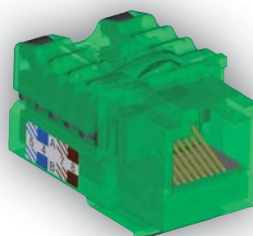

Conector RJ45 Cat. 6 UTP

Conector RJ45 Cat. 5e UTP

Acoplador para Conectores de Fibra Óptica
SC APC Duplex

Acoplador para Conectores de Fibra Óptica
LC Duplex

A **Série DVI** apresenta-se com uma gama capaz de responder às solicitações mais exigentes para as **instalações de telecomunicações** (dados, voz e imagem) em **habitações e escritórios**.

Composta por uma grande **diversidade de produtos**, desde conectores, dispositivos de ligação e distribuição, órgãos de protecção e acessórios, cordões e chicotes, etc.

CONECTORES			Ref.º	Cor	Cx (Un)
	Conector RJ45 Cat. 6 UTP (250 MHz)		21978	—	5
	Conector RJ45 Cat. 6 STP (250 MHz)		21988	—	5
	Conector RJ45 Cat. 5e UTP (100 MHz)		21975	—	20
	Conector RJ45 Cat. 5e STP (100 MHz)		21985	—	5
	Conector Duplo RJ45 Cat. 5e UTP (1 entrada / 2 saídas)		21980	—	5
	Conector RJ11 Cat. 3		21972	—	5
	Conector Cabo Coaxial Tipo F		21979	—	5

ORGÃOS DE PROTECÇÃO E ACESSÓRIOS

		Ref.ª	Cor	Cx (Un)
	Dispositivo de Derivação Simples (DDS) - 10 Pares	82511	—	10
	Dispositivo de Derivação com Corte e Ensaio (DDE) - 10 Pares	82512	—	10
	Terminação 75 OHM Tipo F	82681	—	10
	Repartidor Coaxial Terminal 8 Saídas ■ Tipo F, 5MHz - 2,4GHz, 8dB, Passagem DC.	 82691	—	1
	Repartidor Coaxial Terminal 4 Saídas ■ Tipo F, 5MHz - 2,4GHz, 8dB, Passagem DC.	 82692	—	1
	Cassete Protecção para Descarregadores de Gás Bipolares - 10 Pares	82521	—	10
	Descarregador de Gás Bipolar	82522	—	100
	Cassete Protecção para Descarregadores de Gás Tripolares - 10 Pares	82523	—	10
	Descarregador de Gás Tripolar	82524	—	100
	Tampa para Cassete Protecção - Bi ou Tripolar	82525	—	10
	Ficha de Identificação 1 - 0 Pares	82531	—	20
	Ficha de Identificação 10 - 100 Pares	82532	—	20
	Ficha de Corte	82535	—	10